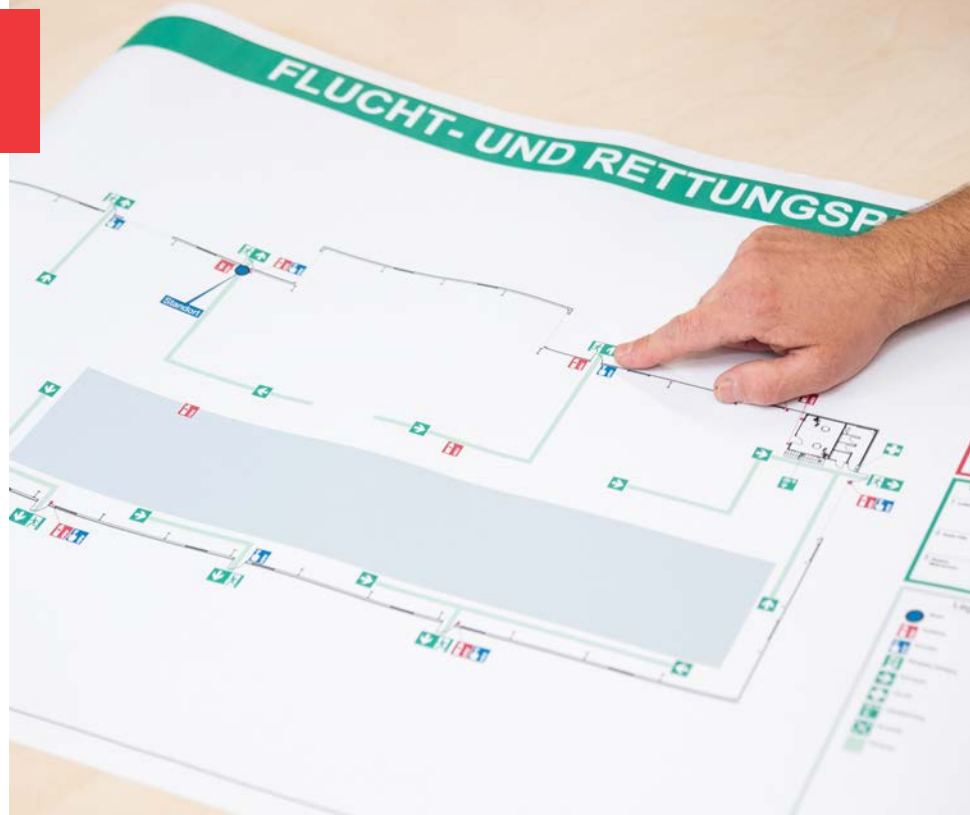

Feuerwehrpläne

Flucht- und Rettungspläne

Gewerbliche Betriebe und andere Arbeitsstätten sind dazu verpflichtet, einen gut lesbaren und auf vorgeschriebene Art angefertigten Flucht- und Rettungsplan in ihrem Objekt an gut sichtbaren Stellen auszuhängen. Dieser Plan stellt die Flucht- und Rettungswege innerhalb des Gebäudes dar, die im Brandfall den nächstmöglichen Ausgang ins Freie oder einen sicheren Ort im Gebäude kennzeichnen und so eine bessere Orientierung gewährleisten. Wir bieten neben der gesetzlichen Erstellung dieser Pläne auch die dazugehörige fachmännische Vorort-Beschilderung an.

Feuerwehrlaufkarten

Wird die Feuerwehr über eine Brandmeldeanlage alarmiert, kann sie anhand der Feuerwehrlaufkarte den Weg zum ausgelösten Brandmelder im betroffenen Objekt finden. Diese Laufkarten sind wichtige Bestandteile innerhalb der Konzeption von Brandmeldeanlagen. Durch Übersichtspläne mit der Eintragung des kürzesten Laufwegs zur Brandmeldergruppe entfällt eine aufwändige Lageerkundung im Objekt. Wir fertigen professionelle Feuerwehrlaufkarten an und übernehmen und aktualisieren sie regelmäßig nach den neuesten Standards.

Feuerwehreinsatzpläne

dienen bei einem Notfall zur schnellen Orientierung der Einsatzkräfte innerhalb und außerhalb baulicher Anlagen und zur Beurteilung der Schadenslage sowie der daraus notwendigen Maßnahmen zur Gegenabwehr. Auf dem Plan sind alle Gebäude, wichtige Abschnitte, Lagerstellen möglicher Gefahrenstoffe und weitere Details eingetragen. Wir erstellen für Ihr Objekt passende Feuerwehrpläne, die allen Vorgaben und Bestimmungen entsprechen. Dabei stimmen wir uns mit der örtlichen Feuerwehr bzw. der Brandschutzdienststelle ab.